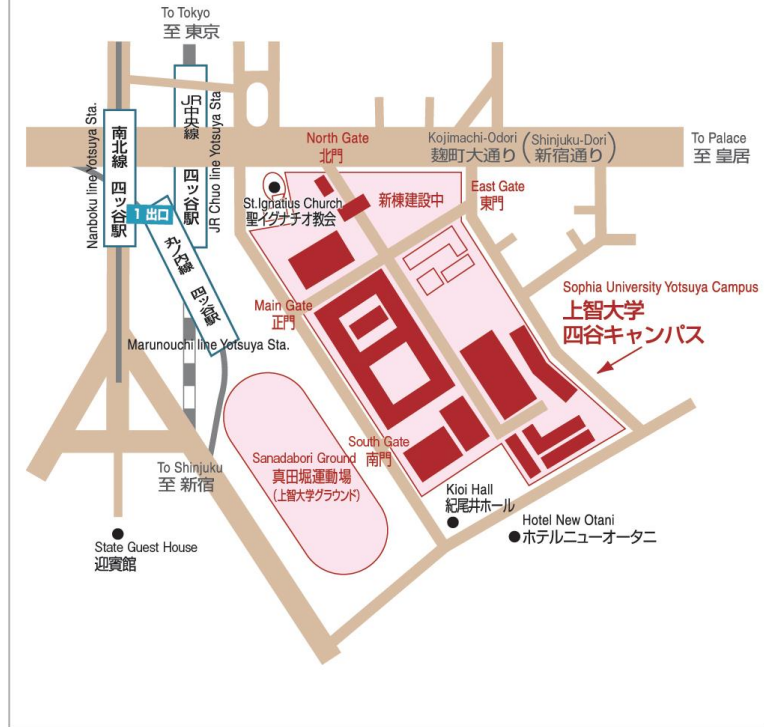

共 催 合 評 会

下記にて共催の合評会をおこないます。ご関心のある方は奮ってご参加ください。

日時：2016年1月9日（土）15：00～

場所：上智大学四谷キャンパス 13号館 415室

（紀尾井町福田屋ビル4階：キャンパスの外の隣のビル）

JR 中央線、東京メトロ丸ノ内線・南北線/四ッ谷駅：麴町口・赤坂口から
徒歩5分

講師：森本あんり（国際基督教大学）

『反知性主義—アメリカが生んだ「熱病」の正体』新潮選書（2015）

共催：初期アメリカ学会、日本ピューリタニズム学会

- * 終了後に新年会を兼ねた懇親会を開催する予定です。
こちらにもぜひご出席ください。

● 四谷キャンパスアクセスガイド
Yotsuya Campus Access Guide

Yotsuya Campus
四谷キャンパス